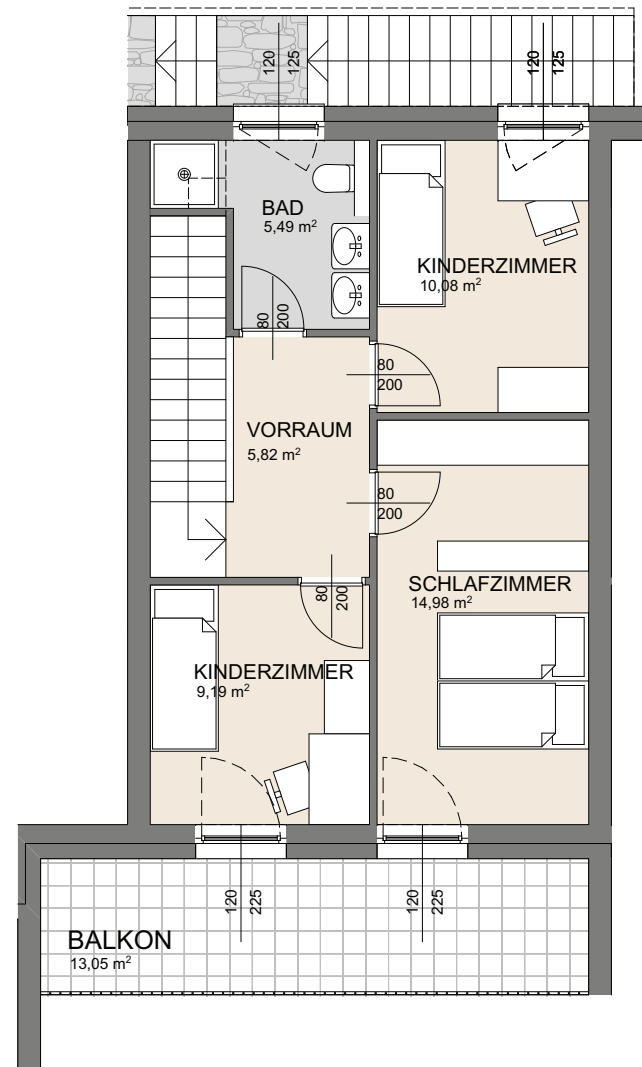

EGLMOOS BISCHOFSHOFEN

TOP 2 94,66 M2

OBERGESCHOSS

ERDGESCHOSS

ERDGESCHOSS	WOHNEN	36,15 M2
	WI/RAUM	4,00 M2
	WC	2,00 M2
	VORRAUM	3,25 M2
	AR	3,70 M2
OBERGESCHOSS	BAD	5,49 M2
	KINDERZIMMER	10,08 M2
	VORRAUM	5,82 M2
	SCHLAFZIMMER	14,98 M2
	KINDERZIMMER	9,19 M2
		94,66 M2

ERDGESCHOSS	TERRASSE	21,75 M2
	GARTEN	11,49 M2
	GARTEN	21,41 M2
OBERGESCHOSS	BALKON	13,05 M2