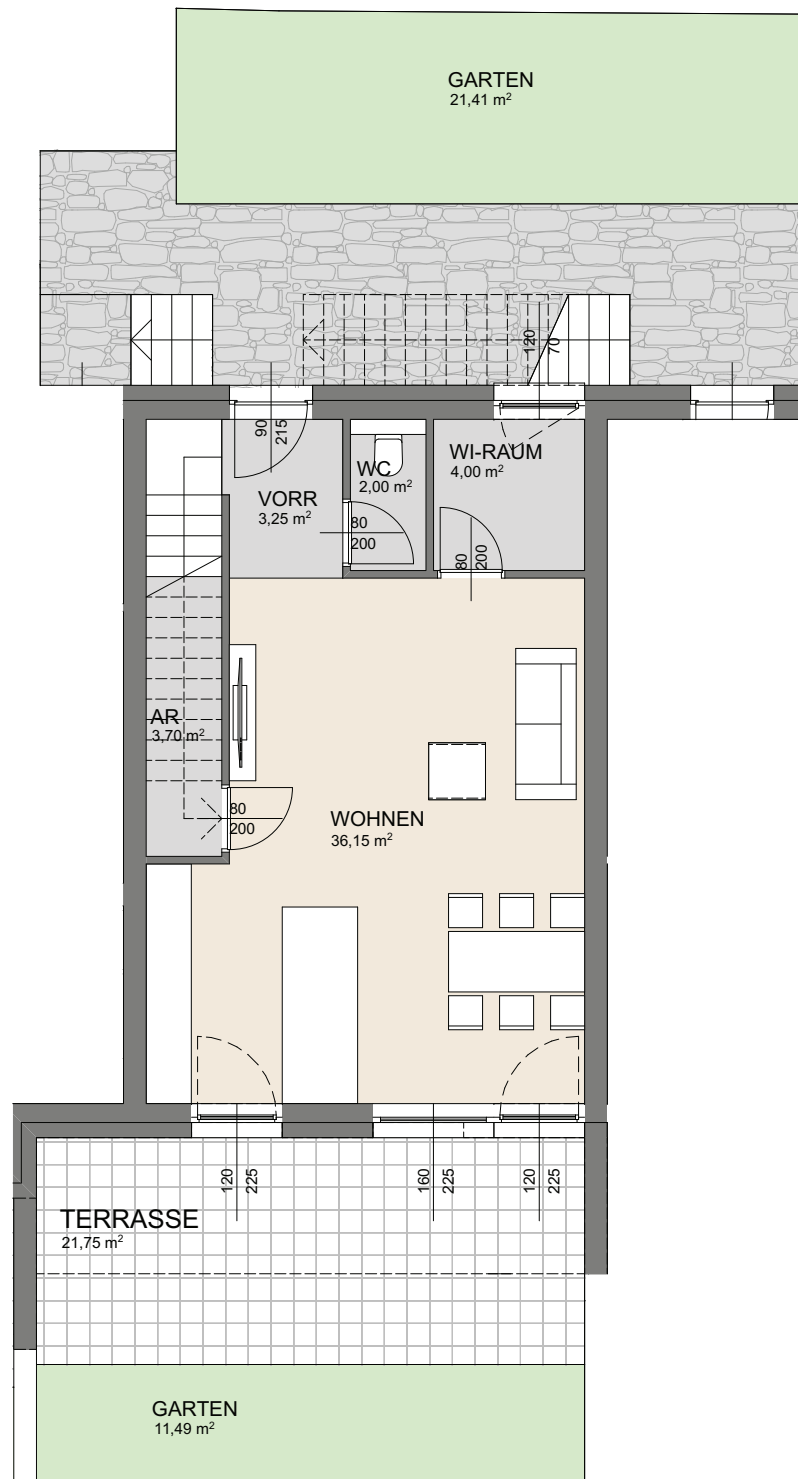

EGLMOOS BISCHOFSHOFEN

TOP 2 94,66 M2

OBERGESCHOSS

ERDGESCHOSS

ERDGESCHOSS	WOHNEN	36,15 M2
	WI/RAUM	4,00 M2
	WC	2,00 M2
	VORRAUM	3,25 M2
	AR	3,70 M2
OBERGESCHOSS	BAD	5,49 M2
	KINDERZIMMER	10,08 M2
	VORRAUM	5,82 M2
	SCHLAFZIMMER	14,98 M2
	KINDERZIMMER	9,19 M2
		94,66 M2

ERDGESCHOSS	TERRASSE	21,75 M2
	GARTEN	11,49 M2
	GARTEN	21,41 M2
OBERGESCHOSS	BALKON	13,05 M2