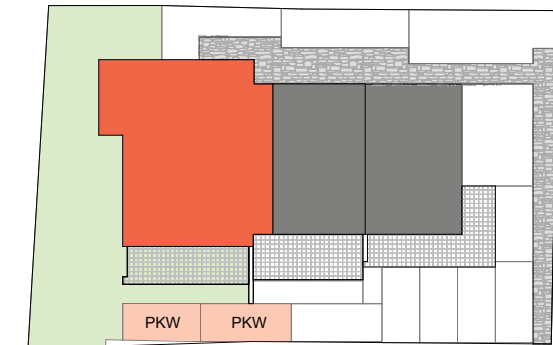

EGLMOOS BISCHOFSHOFEN

TOP 3 102,57 M2

ERDGESCHOSS

ERDGESCHOSS	WOHNEN	40,63 M2
	KINDERZIMMER	14,43 M2
	BAD	6,79 M2
	AR	4,68 M2
	VORRAUM	9,29 M2
	WC	2,40 M2
	KINDERZIMMER	10,11 M2
	SCHLAFZIMMER	14,24 M2
		102,57 M2

ERDGESCHOSS	TERRASSE	20,24 M2
	GARTEN	137,85 M2