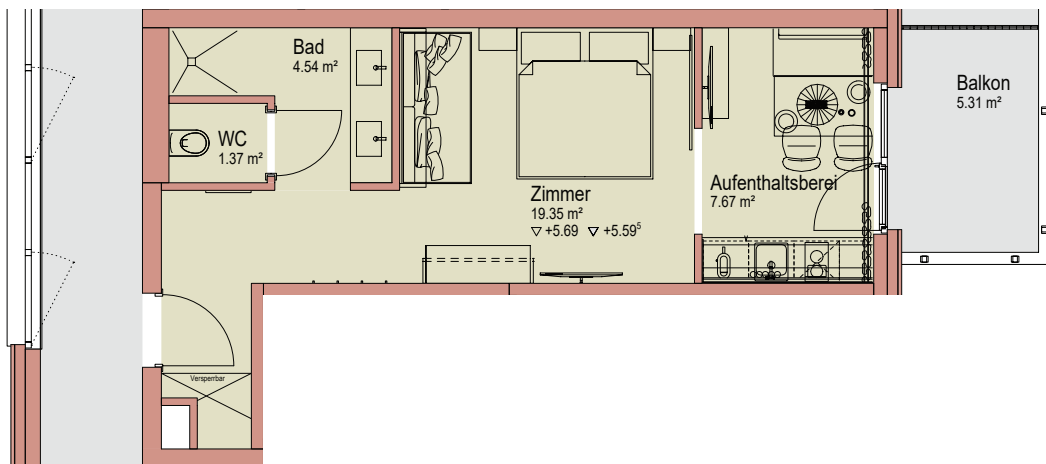

RALM

WERFENWENG

Haus 1 | Ebene 5

Top 10 **32,93 m²**

Aufenthaltsbereich	7,67 m ²
Bad 1	4,54 m ²
WC 1	1,37 m ²
Zimmer 1	19,35 m ²
Balkon 1	5,31 m ²