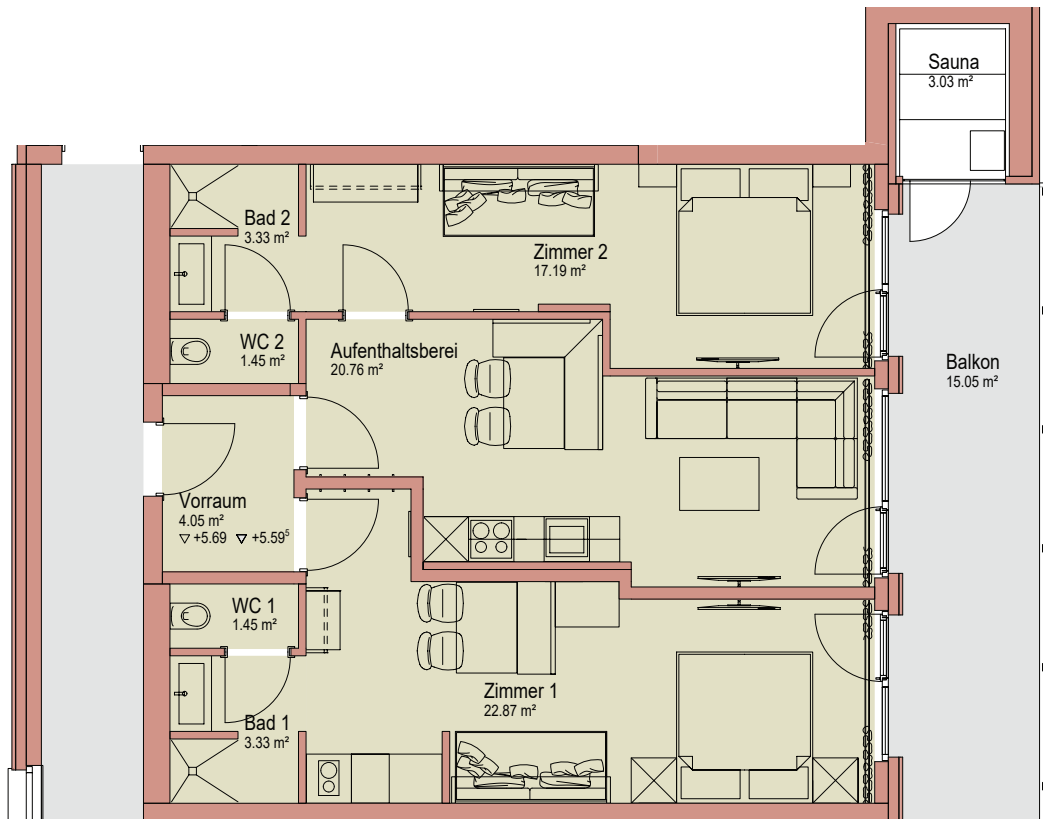

# RALM

WERFENWENG

Haus 1 | Ebene 5

Top 11 **74,43 m<sup>2</sup>**

Aufenthaltsbereich	<b>20,76 m<sup>2</sup></b>	Balkon 1	<b>15,05 m<sup>2</sup></b>
Bad 1	<b>3,33 m<sup>2</sup></b>		
WC 1	<b>1,45 m<sup>2</sup></b>		
Zimmer 1	<b>22,87 m<sup>2</sup></b>		
Bad 2	<b>3,33 m<sup>2</sup></b>		
WC 2	<b>1,45 m<sup>2</sup></b>		
Zimmer 2	<b>17,19 m<sup>2</sup></b>		
Vorraum	<b>4,05 m<sup>2</sup></b>		