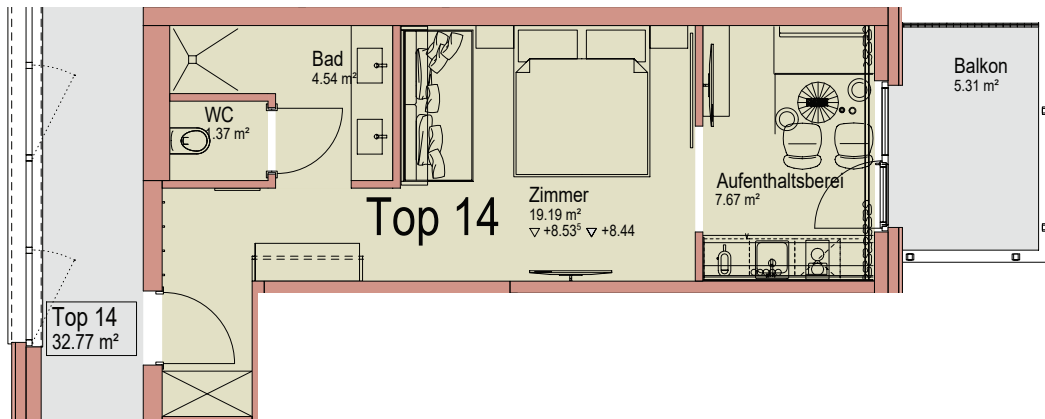

RALM

WERFENWENG

Haus 1 | Ebene 6

Top 14 **32,77 m²**

Aufenthaltsbereich	7,67 m ²
Bad 1	4,54 m ²
WC 1	1,37 m ²
Zimmer 1	19,19 m ²
Balkon 1	5,31 m ²