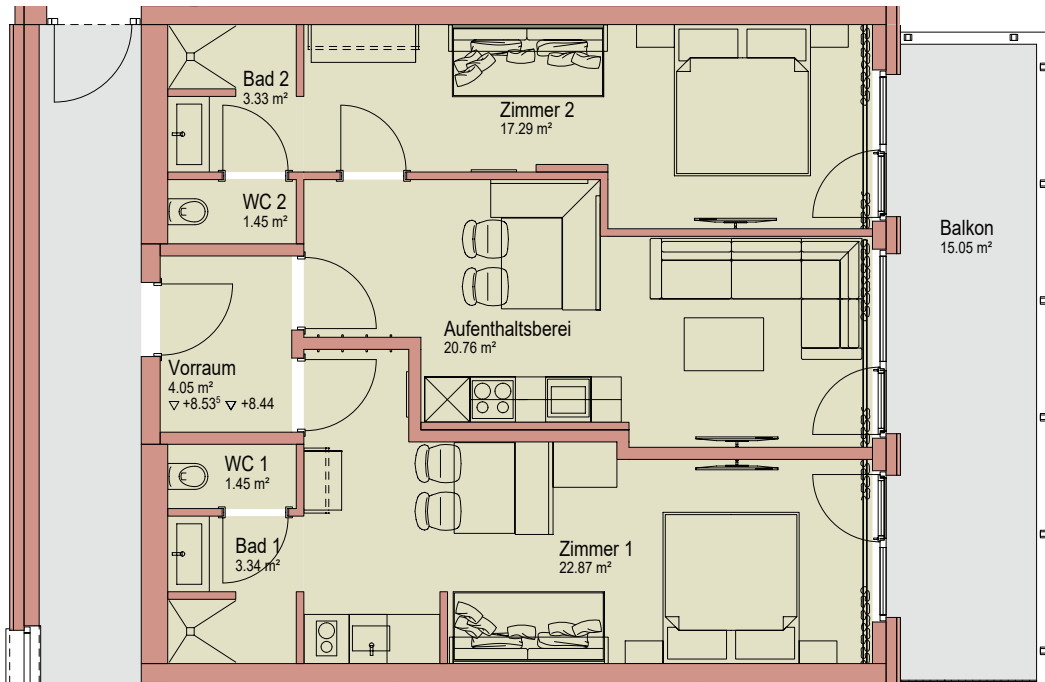

RALM

WERFENWENG

Haus 1 | Ebene 6

Top 15 **74,54 m²**

Aufenthaltsbereich	20,76 m²	Balkon 1	15,05 m²
Bad 1	3,34 m²		
WC 1	1,45 m²		
Zimmer 1	22,87 m²		
Bad 2	3,33 m²		
WC 2	1,45 m²		
Zimmer 2	17,29 m²		
Vorraum	4,05 m²		