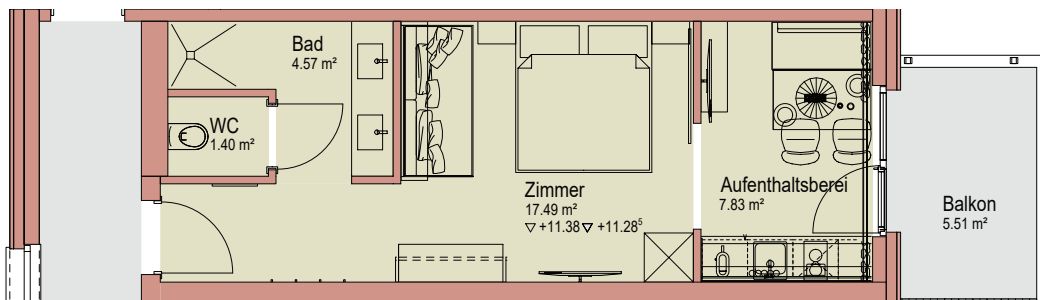

RALM

WERFENWENG

Haus 1 | Ebene 7

Top 17 **31,29 m²**

Aufenthaltsbereich	7,83 m²
Bad 1	4,57 m²
WC 1	1,4 m²
Zimmer 1	17,49 m²
Balkon 1	5,51 m²