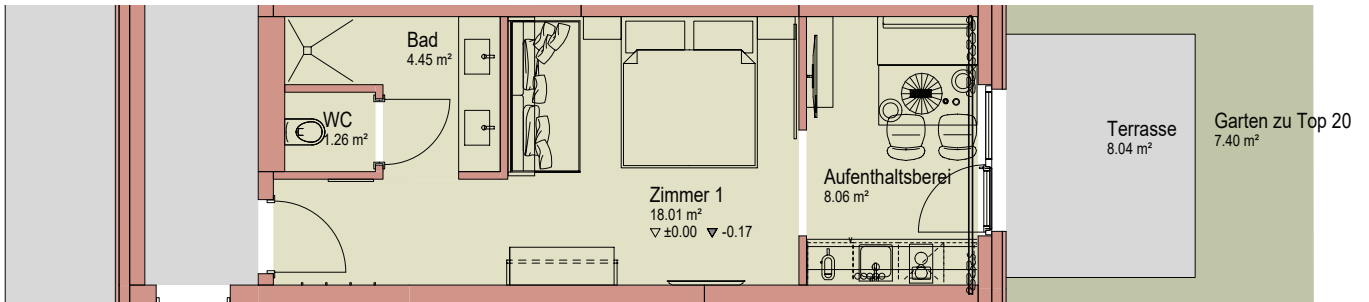

RALM

WERFENWENG

Haus 2 | Ebene 3

Top 20 **31,78 m²**

| | |
|--------------------|----------------------------|
| Aufenthaltsbereich | 8,06 m² |
| Bad 1 | 4,45 m² |
| WC 1 | 1,26 m² |
| Zimmer 1 | 18,01 m² |
| Terrasse 1 | 8,04 m² |
| Garten | 7,04 m² |