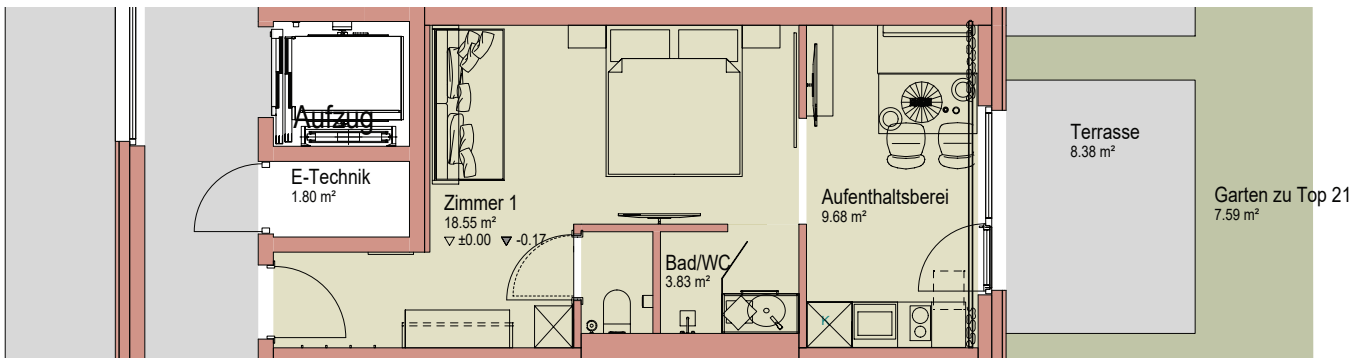

# RALM

WERFENWENG

Haus 2 | Ebene 3

Top 21 **32,06 m<sup>2</sup>**

Aufenthaltsbereich	<b>9,68 m<sup>2</sup></b>
Bad/WC	<b>3,83 m<sup>2</sup></b>
Zimmer 1	<b>18,55 m<sup>2</sup></b>
Terrasse 1	<b>8,38 m<sup>2</sup></b>
Garten	<b>7,59 m<sup>2</sup></b>