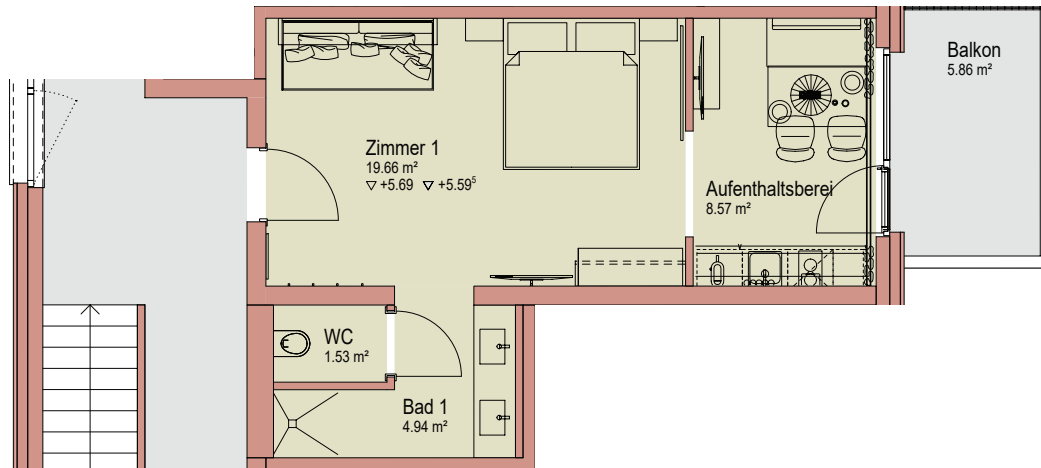

RALM

WERFENWENG

Haus 2 | Ebene 5

Top 32 **34,7 m²**

Aufenthaltsbereich	8,57 m²
Bad 1	4,94 m²
WC 1	1,53 m²
Zimmer 1	19,66 m²
Balkon 1	5,86 m²