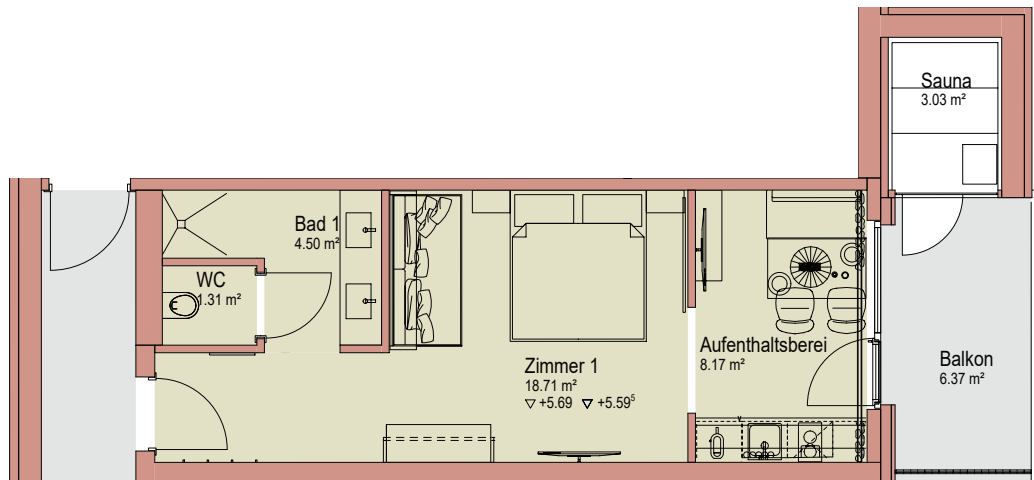

# RALM

WERFENWENG

Haus 2 | Ebene 5

Top 34 **32,69 m<sup>2</sup>**

Aufenthaltsbereich	<b>8,17 m<sup>2</sup></b>
Bad 1	<b>4,5 m<sup>2</sup></b>
WC 1	<b>1,31 m<sup>2</sup></b>
Zimmer 1	<b>18,71 m<sup>2</sup></b>
Balkon 1	<b>6,37 m<sup>2</sup></b>