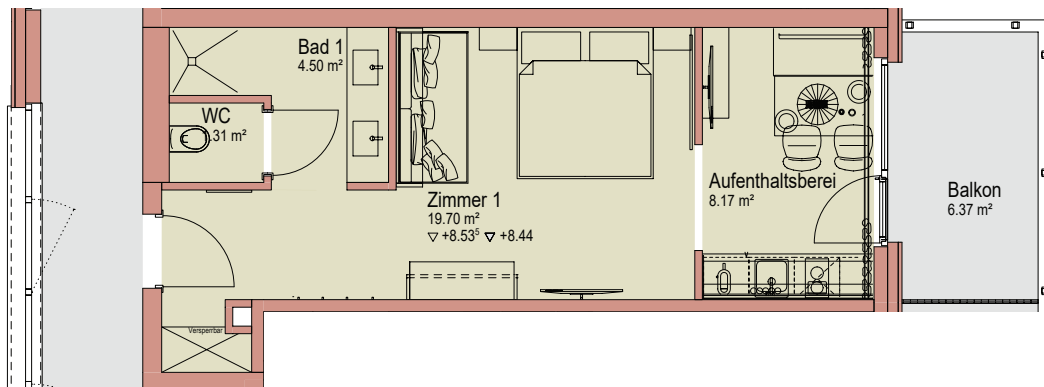

RALM

WERFENWENG

Haus 2 | Ebene 6

Top 37 **33,68 m²**

Aufenthaltsbereich	8,17 m²
Bad 1	4,5 m²
WC 1	1,31 m²
Zimmer 1	19,7 m²
Balkon 1	6,37 m²