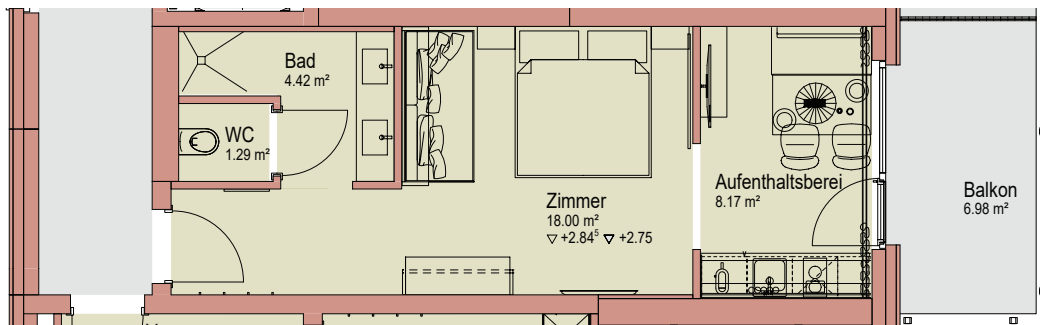

RALM

WERFENWENG

Haus 1 | Ebene 4

Top 5 **31,88 m²**

Aufenthaltsbereich	8,17 m²
Bad 1	4,42 m²
WC 1	1,29 m²
Zimmer 1	18 m²
Balkon 1	6,98 m²